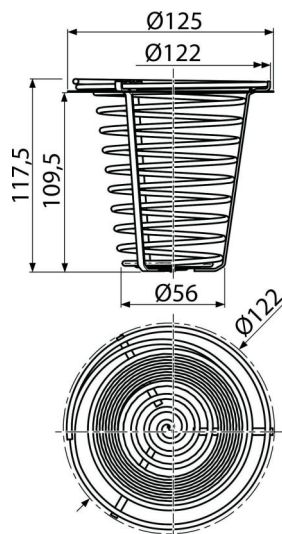

AGV941

Kôš nerezový

Použitie

Pre univerzálne lapače strešných splavenín – priame
Pre zachytávanie nečistôt

Vlastnosti

- Bráni vniknutiu hľadavcov z odpadu
- Materiál: nerez

Rozsah dodávky

- Kôš nerezový

Objednací kód, Logistické informácie

Kód	EAN	Hmotnosť (kus balenie paleta)	Rozmer (kus balenie)	Množstvo (balenie paleta)
AGV941	8595580522599	0,18 12,30 216,8 kg	118x125x125 590x430x390 mm	70 1120 ks

Záruky