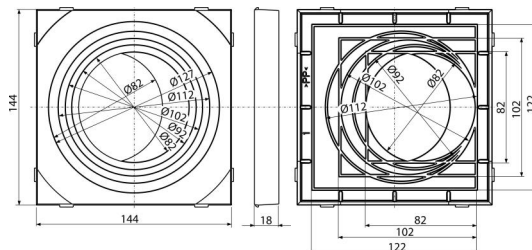

AGV911

Vložka svodu univerzální, černá

Použití

Pro připojení kruhových a čtvercových okapových svodů
Pro univerzální lapače střešních splavenin

Vlastnosti

- Barva: černá
- Materiál obsahuje UV stabilizátory proti blednutí a stárnutí plastu
- Materiál: polypropylen odolný proti mechanickému, chemickému a tepelnému poškození
- Šablony pro snadné vyříznutí 5 kruhových a 3 čtvercových svodů

Rozsah dodávky

- Vložka svodu univerzální – černá

Objednací kód, Logistické informace

Kód	EAN	Hmotnost (kus balení paleta)	Rozměr (kus balení)	Množství (balení paleta)
AGV911	8595580522919	0,06 0,06 - kg	144×18×144 - mm	1 - ks