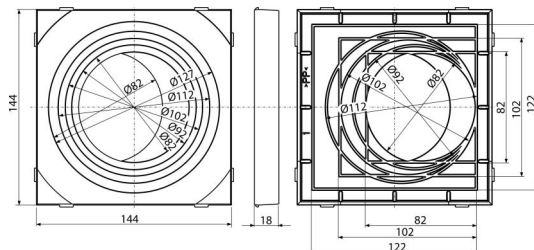

AGV911

Vložka svodu univerzální, černá

Použití

Pro připojení kruhových a čtvercových okapových svodů
Pro univerzální lapače střešních splavenin

Vlastnosti

- Barva: černá
- Materiál obsahuje UV stabilizátory proti blednutí a stárnutí plastu
- Materiál: polypropylen odolný proti mechanickému, chemickému a tepelnému poškození
- Šablony pro snadné vyříznutí 5 kruhových a 3 čtvercových svodů

Rozsah dodávky

- Vložka svodu univerzální – černá

Objednávací kód, Logistické informace

Kód	EAN	Hmotnost (kus | balení | paleta)	Rozměr (kus | balení)	Množství (balení | paleta)
AGV911	8595580522919	0,06 | 0,06 | - kg	144×18×144 | – mm	1 | - ks

Záruky

2/6 let *