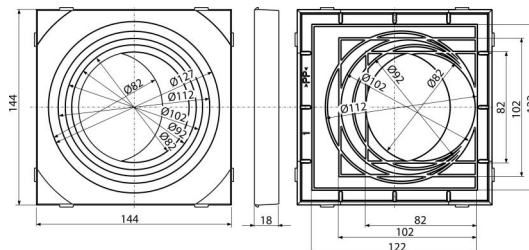

AGV911

Uniwersalna wkładka wpustu, czarna

Zastosowanie

Do podłączenia okrągłych i kwadratowych rur spustowych
Uniwersalne spusty deszczowe

Cechy

- Kolor: czarny
- Materiał zawiera stabilizatory UV zapobiegające starzeniu i blaknięciu plastiku
- Materiał: polipropylen wypełniony talkiem, odporny na uszkodzenia mechaniczne, chemiczne i termiczne
- Szablony do łatwego wycięcia 5 okrągłych i 3 kwadratowych rur spustowych

Zakres dostawy

- Uniwersalna wkładka spustu – czarna

Numer zamówienia, Informacje logistyczne

Kod	EAN	Waga (sztuka pakowanie paleta)	Wymiary (sztuka pakowanie)	Ilość (pakowanie paleta)
AGV911	8595580522919	0,06 0,06 - kg	144×18×144 – mm	1 - sz