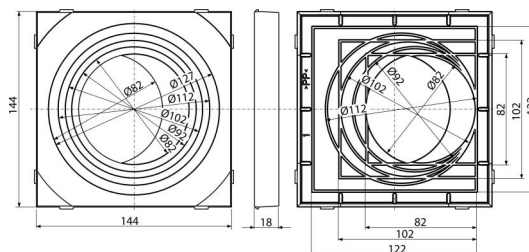

AGV911S

Vložka svodu univerzální, šedá

Použití

Pro připojení kruhových a čtvercových okapových svodů
Pro univerzální lapače střešních splavenin

Vlastnosti

- Barva: šedá
- Materiál obsahuje UV stabilizátory proti blednutí a stárnutí plastu
- Materiál: polypropylen odolný proti mechanickému, chemickému a tepelnému poškození
- Šablony pro snadné vyříznutí 5 kruhových a 3 čtvercových svodů

Rozsah dodávky

- Vložka svodu univerzální – šedá

Objednací kód, Logistické informace

Kód	EAN	Hmotnost (kus balení paleta)	Rozměr (kus balení)	Množství (balení paleta)
AGV911S	8595580522995	0,06 0,06 - kg	144×18×144 - mm	1 - ks