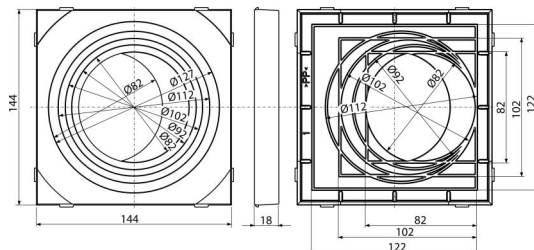

AGV911S

Vložka svodu univerzální, šedá

Použití

Pro připojení kruhových a čtvercových okapových svodů
Pro univerzální lapače střešních splavenin

Vlastnosti

- Barva: šedá
- Materiál obsahuje UV stabilizátory proti blednutí a stárnutí plastu
- Materiál: polypropylen odolný proti mechanickému, chemickému a tepelnému poškození
- Šablony pro snadné vyříznutí 5 kruhových a 3 čtvercových svodů

Rozsah dodávky

- Vložka svodu univerzální – šedá

Objednací kód, Logistické informace

Kód	EAN	Hmotnost (kus | balení | paleta)	Rozměr (kus | balení)	Množství (balení | paleta)
AGV911S	8595580522995	0,06 | 0,06 | - kg	144×18×144 | - mm	1 | - ks

Záruky
2/6 let *

Celní kód
39269097