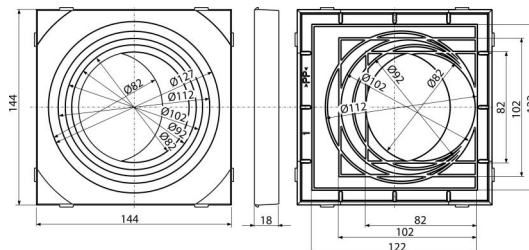

AGV911S

Uniwersalna wkładka wpustu, szary

Zastosowanie

Do podłączenia okrągłych i kwadratowych rur spustowych
Uniwersalne spusty deszczowe

Cechy

- Kolor: szary
- Materiał zawiera stabilizatory UV zapobiegające starzeniu i blaknięciu plastiku
- Materiał: polipropylen wypełniony talkiem, odporny na uszkodzenia mechaniczne, chemiczne i termiczne
- Szablony do łatwego wycięcia 5 okrągłych i 3 kwadratowych rur spustowych

Zakres dostawy

- Uniwersalna wkładka spustu – szara

Numer zamówienia, Informacje logistyczne

Kod	EAN	Waga (sztuka pakowanie paleta)	Wymiary (sztuka pakowanie)	Ilość (pakowanie paleta)
AGV911S	8595580522995	0,06 0,06 - kg	144×18×144 – mm	1 - sz