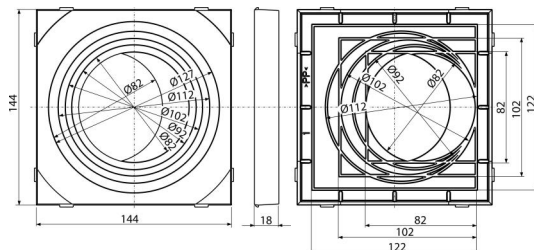

AGV911S

Uniwersalna wkładka wpustu, szary

Zastosowanie

Do podłączenia okrągłych i kwadratowych rur spustowych
Uniwersalne spusty deszczowe

Cechy

- Kolor: szary
- Materiał zawiera stabilizatory UV zapobiegające starzeniu i blaknięciu plastiku
- Materiał: polipropylen wypełniony talkiem, odporny na uszkodzenia mechaniczne, chemiczne i termiczne
- Szablony do łatwego wycięcia 5 okrągłych i 3 kwadratowych rur spustowych

Zakres dostawy

- Uniwersalna wkładka spustu – szara

Numer zamówienia, Informacje logistyczne

Kod	EAN	Waga (sztuka | pakowanie | paleta)	Wymiary (sztuka | pakowanie)	Ilość (pakowanie | paleta)
AGV911S	8595580522995	0,06 | 0,06 | - kg	144×18×144 | – mm	1 | - sz

Gwarancje

2/6 lat *

Kod celný

39269097