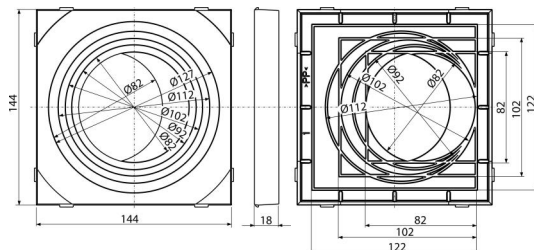

AGV911S

Vložka zvodu univerzálna, šedá

Použitie

Pre pripojenie kruhových a štvorcových odkvapových zvodov
Pre univerzálne lapače strešných splavenín

Vlastnosti

- Farba: šedá
- Materiál obsahuje UV stabilizátory proti blednutiu a starnutiu plastu
- Materiál: polypropylén odolný proti mechanickému, chemickému a tepelnému poškodeniu
- Šablóny pre ľahké vyrezanie 5 kruhových a 3 štvorcových zvodov

Rozsah dodávky

- Vložka zvodu univerzálna – šedá

Objednací kód, Logistické informácie

Kód	EAN	Hmotnosť (kus | balenie | paleta)	Rozmer (kus | balenie)	Množstvo (balenie | paleta)
AGV911S	8595580522995	0,06 | 0,06 | - kg	144×18×144 | - mm	1 | - ps

Záruky 2/6 rokov * Colný kód 39269097