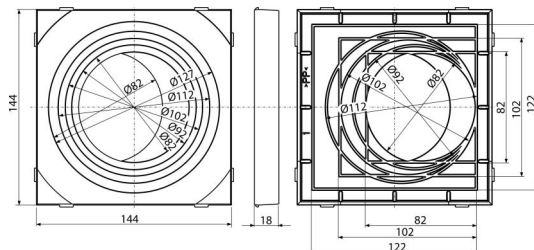

AGV911S

Vložka zvodu univerzálna, šedá

Použitie

Pre pripojenie kruhových a štvorcových odkvapových zvodov
Pre univerzálne lapače strešných splavenín

Vlastnosti

- Farba: šedá
- Materiál obsahuje UV stabilizátory proti blednutiu a starnutiu plastu
- Materiál: polypropylén odolný proti mechanickému, chemickému a tepelnému poškodeniu
- Šablóny pre ľahké vyrezanie 5 kruhových a 3 štvorcových zvodov

Rozsah dodávky

- Vložka zvodu univerzálna – šedá

Objednací kód, Logistické informácie

Kód	EAN	Hmotnosť (kus balenie paleta)	Rozmer (kus balenie)	Množstvo (balenie paleta)
AGV911S	8595580522995	0,06 0,06 - kg	144×18×144 - mm	1 - ps