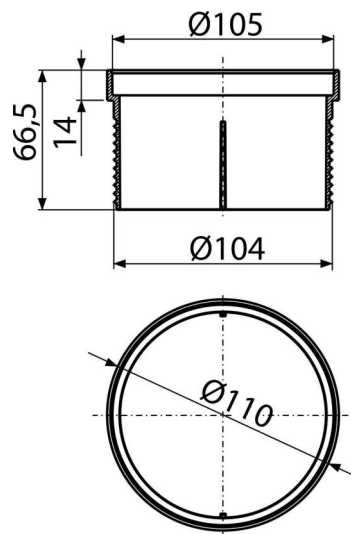

APV0800

Nástavec hrdla vpusti DN105

Použití

- Pro podlahové vpusti
- Pro použití v interiéru i v exteriéru
- Pro prodloužení hrdla vpusti

Vlastnosti

- Materiál: polypropylen odolný proti mechanickému, chemickému a tepelnému poškození
- Možnost použití více nástavců
- Vodorovné drážkování pro snadnější úpravu výšky hrdla a fixaci v podlaze

Rozsah dodávky

- Nástavec hrdla
- Těsnění

Objednací kód, Logistické informace

| Kód | EAN | Hmotnost (kus balení paleta) | Rozměr (kus balení) | Množství (balení paleta) |
|---------|---------------|-------------------------------------|--------------------------|-------------------------------|
| APV0800 | 8595580523084 | 0,07 0,07 - kg | 110x68x110 - mm | 1 - ks |