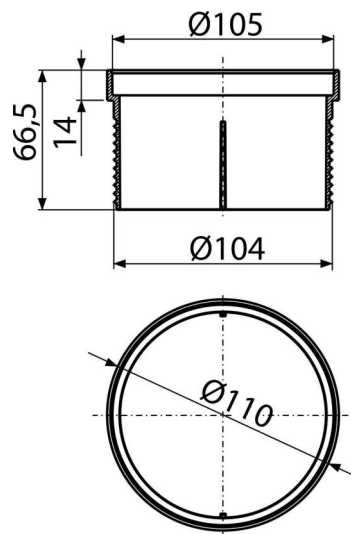

APV0800

Rácsmagasító elem DN105

**Alkalmazás**

Padlóösszefolyókához

Beltéri és kültéri használatra

A folyóka rácstartójának meghosszabbításához

Jellemzők

- Anyaga: polipropilén amely ellenáll a mechanikai, kémiai és hőkárosodásnak
- Több magasító elem használatának lehetősége
- Vízszintes nútozás a könnyebb magasság beállításához és a padlózatba való rögzítéshez

Csomag tartalma

- Magasító elem
- Tömítés

Rendelési szám, Logisztikai információk

Kód	EAN	Súly (db csomagolás paletta)	Méret (db csomagolás)	Mennyiség (csomagolás paletta)
APV0800	8595580523084	0,07 0,07 - kg	110x68x110 - mm	1 - db