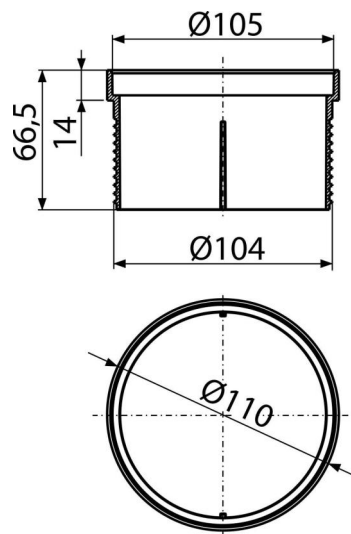

APV0800

Rácsmagasító elem DN105

Alkalmazás

Padlóösszefolyókához

Beltéri és kültéri használatra

A folyóka rácstartójának meghosszabbításához

Jellemzők

- Anyaga: polipropilén amely ellenáll a mechanikai, kémiai és hőkarosodásnak
- Több magasító elem használatának lehetősége
- Vízszintes nútozás a könnyebb magasság beállításához és a padlózatba való rögzítéshez

Csomag tartalma

- Magasító elem
- Tömítés

Rendelési szám, Logisztikai információk

Kód	EAN	Súly (db csomagolás paletta)	Méret (db csomagolás)	Mennyiség (csomagolás paletta)
APV0800	8595580523084	0,07 0,07 - kg	110x68x110 - mm	1 - db