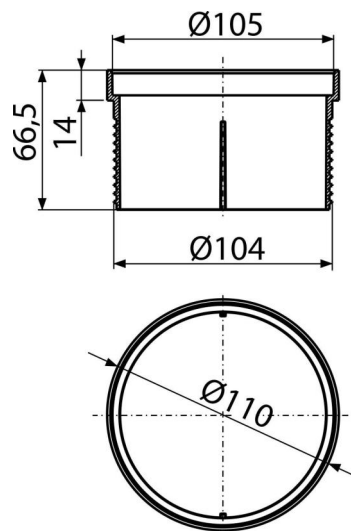

APV0800

Gardziel nastawna kratki DN105

Zastosowanie

Kratki ściekowe

Do stosowania wewnątrz i na zewnątrz

Do przedłużenia gardzieli

Cechy

- Materiał: polipropylen wypełniony talkiem, odporny na uszkodzenia mechaniczne, chemiczne i termiczne
- Możliwość zastosowania kilku przedłużeń
- Poziome rowkowanie ułatwia korektę wysokości gardzieli

Zakres dostawy

- Przedłużka
- Uszczelka

Numer zamówienia, Informacje logistyczne

Kod	EAN	Waga (sztuka pakowanie paleta)	Wymiary (sztuka pakowanie)	Ilość (pakowanie paleta)
APV0800	8595580523084	0,07 0,07 - kg	110x68x110 - mm	1 - sz