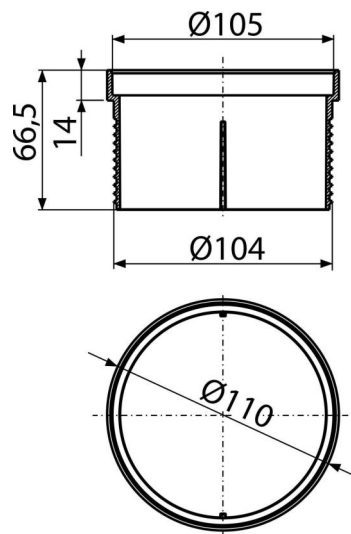

APV0800

Gardziel nastawna kratki DN105

Zastosowanie

Kratki ściekowe

Do stosowania wewnątrz i na zewnątrz

Do przedłużenia gardzieli

Cechy

- Materiał: polipropylen wypełniony talkiem, odporny na uszkodzenia mechaniczne, chemiczne i termiczne
- Możliwość zastosowania kilku przedłużeń
- Poziome rowkowanie ułatwia korektę wysokości gardzieli

Zakres dostawy

- Przedłużka
- Uszczelka

Numer zamówienia, Informacje logistyczne

Kod	EAN	Waga (sztuka pakowanie paleta)	Wymiary (sztuka pakowanie)	Ilość (pakowanie paleta)
APV0800	8595580523084	0,07 0,07 - kg	110x68x110 - mm	1 - sz