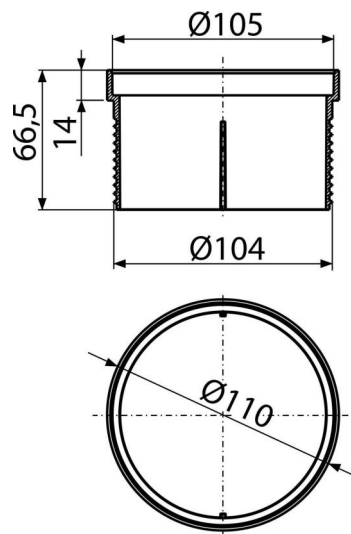

# APV0800

Насадка горловины трапа DN105

### Характеристика

- Материал: полипропилен, устойчивый к механическим, химическим и термическим повреждениям
- Возможность использования сразу нескольких насадок
- Горизонтальные пазы для удобной регулировки высоты горловины и фиксации в пол

### Код заказа, Логистическая информация

Код	EAN	Вес (шт   упаковка   паллета)	Размеры (шт   упаковка)	Количество (упаковка   паллета)
APV0800	8595580523084	0,07   0,07   - кг	110x68x110   - мм	1   - шт