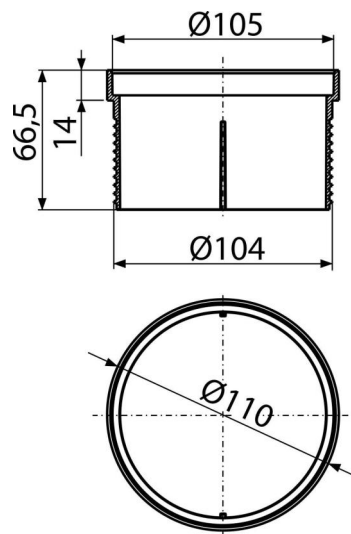

APV0800

Насадка горловини трапа DN105

Галузь застосування

Для зливних трапів
Для використання всередині і зовні приміщень
Для продовження горловини зливного трапа

Характеристика

- Матеріал: поліпропілен, стійкий до механічних, хімічних і термічних пошкоджень
- Можливість використання відразу декількох насадок
- Горизонтальні пази для зручного регулювання висоти горловини і фіксації в підлогу

Зміст комплекту

- насадка горловини
- Прокладка

Код замовлення, Логістична інформація

Код	EAN	Вага (шт упаковка палета)	Розміри (шт упаковка)	Кількість (упаковка палета)
APV0800	8595580523084	0,07 0,07 - кг	110×68×110 – мм	1 - шт