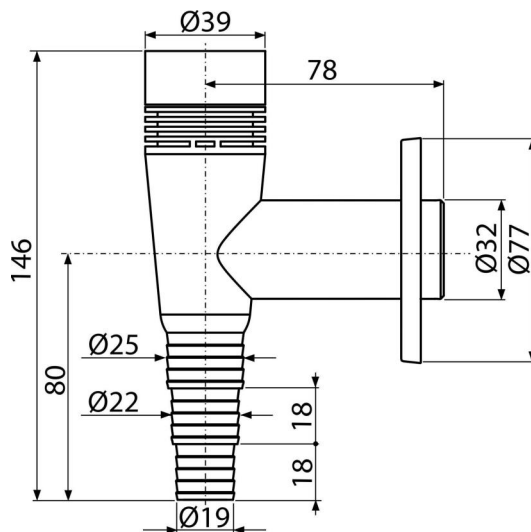

APS5

Sífon pračkový nadomítkový s přívzdušněním, bílá DN32

Použití

Pro připojení pračky nebo myčky nádobí

Vlastnosti

- Materiál: ABS
- Napojení na odpadní trubku Ø32 mm
- Přívzdušňovací ventil pro vyrovnání podtlaku v odpadním systému
- Servisní otvor pro snadné čištění
- Suchá klapka proti šíření zápachu z kanalizace

Rozsah dodávky

- Rozeta plastová
- Tělo sífonu

Objednací kód, Logistické informace

Kód	EAN	Hmotnost (kus | balení | paleta)	Rozměr (kus | balení)	Množství (balení | paleta)
APS5	8595580523114	0,10 | 7,64 | 233,8 kg	150×80×100 | 590×240×390 mm	75 | 2100 ks

Záruky

2/3 roky *

Normy

ČSN EN 274

Technické parametry

- Přívzdušnění až 4 l/s