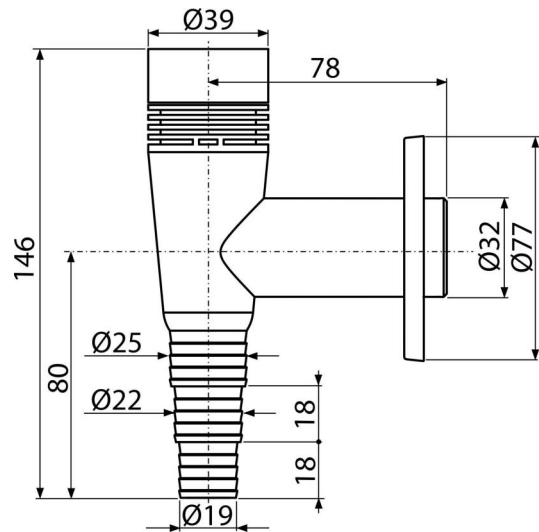

APS5

Aufputzsiphon für die Waschgeräte mit einer Belüftung, Weiß DN32

Anwendung

Für Anschluss an Wasch- oder Spülmaschine

Eigenschaften

- Material: ABS
- Anschluss an Abflussrohr Ø32 mm
- Belüftungsventil, um das Vakuum in dem Abflusssystem auszugleichen
- Wartungsöffnung für einfache Reinigung
- Klappe gegen Geruch aus der Kanalisation

Verpackungsinhalt

- Rosette aus Kunststoff
- Siphon-Körper

Bestellnummer, Logistische Informationen

Code	EAN	Gewicht (stück menge palette)	Maße (stück menge)	Verpackung (menge palette)
APS5	8595580523114	0,10 7,64 233,8 kg	150×80×100 590×240×390 mm	75 2100 Stk.