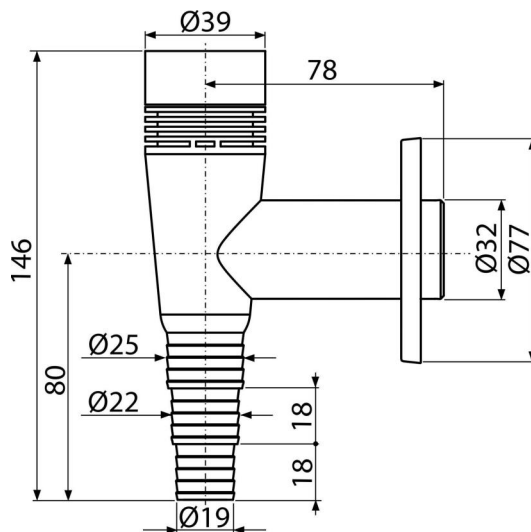

APS5

Külső mosógép szifon légbeszívóval, fehér DN32

Alkalmazás

Mosógépek vagy mosogatógépekt csatlakozásához

Jellemzők

- Anyag: ABS
- Csatlakozás a szennyvízcsőre Ø32 mm
- Légbeszívó szelep a vákuum kiegyenlítéséhez a szennyvíz rendszerben
- Szervíz nyílás az egyszerűbb tisztíthatóságért
- Száraz bűzzár a csatornaszag visszaáramlása ellen

Csomag tartalma

- Műanyag rozetta
- Szifon

Rendelési szám, Logisztikai információk

Kód	EAN	Súly (db csomagolás paletta)	Méret (db csomagolás)	Mennyiség (csomagolás paletta)
APS5	8595580523114	0,10 7,64 233,8 kg	150×80×100 590×240×390 mm	75 2100 db