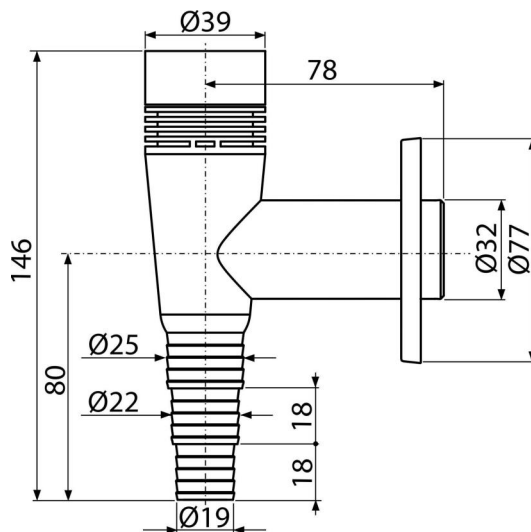

APS5

Syfon pralkowy kątowy z napowietrzaniem, biały DN32

Zastosowanie

Aby podłączyć pralkę lub zmywarkę

Cechy

- Materiał: ABS
- Przyłącze do rur kanalizacyjnych Ø32 mm
- Zawór napowietrzający do wyrównywania podciśnienia w kanalizacji
- Otwór serwisowy do łatwego czyszczenia
- Sucha kłapka chroni przed przenikaniem zapachów z kanalizacji

Zakres dostawy

- Rozeta z tworzywa sztucznego
- Korpus syfonu

Numer zamówienia, Informacje logistyczne

Kod	EAN	Waga (sztuka | pakowanie | paleta)	Wymiary (sztuka | pakowanie)	Ilość (pakowanie | paleta)
APS5	8595580523114	0,10 | 7,64 | 233,8 kg	150×80×100 | 590×240×390 mm	75 | 2100 szt

Gwarancje

2/3 lat *

Kod celny

84813099

Normy

EN 274

Dane techniczne

- Wentylacja 4 l/s