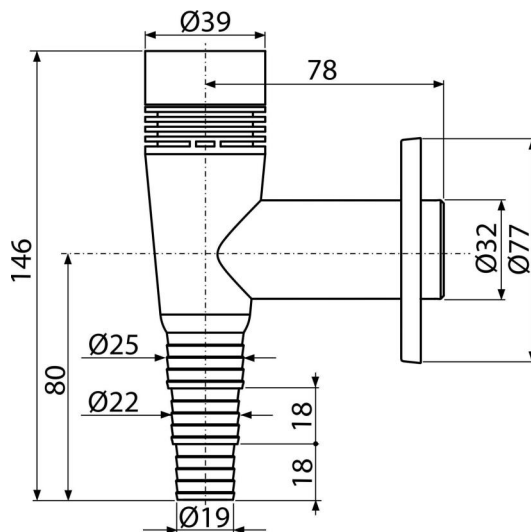

APS5

Syfon pralkowy kątowy z napowietrzaniem, biały DN32

Zastosowanie

Aby podłączyć pralkę lub zmywarkę

Cechy

- Materiał: ABS
- Przyłącze do rur kanalizacyjnych Ø32 mm
- Zawór napowietrzający do wyrównywania podciśnienia w kanalizacji
- Otwór serwisowy do łatwego czyszczenia
- Sucha klapka chroni przed przenikaniem zapachów z kanalizacji

Zakres dostawy

- Rozeta z tworzywa sztucznego
- Korpus syfonu

Numer zamówienia, Informacje logistyczne

Kod	EAN	Waga (sztuka pakowanie paleta)	Wymiary (sztuka pakowanie)	Ilość (pakowanie paleta)
APS5	8595580523114	0,10 7,64 233,8 kg	150×80×100 590×240×390 mm	75 2100 szt