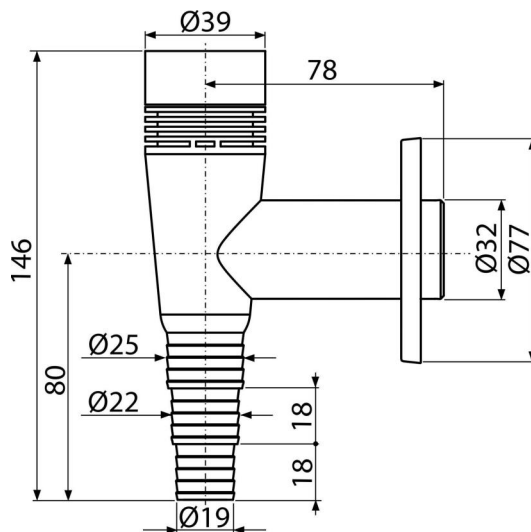

APS5

Legătură externă mașină de spălat cu supapă pentru aer, alb DN32

Aplicație

Pentru a conecta mașina de spălat rufe sau vase

Caracteristici

- Material: ABS
- Conectare la conducta de evacuare Ø32 mm
- Supapă admisie aer care reglează vacuum-ul din sistemul de evacuare
- Orificiu de acces pentru curățare ușoară
- Sifon anti miros uscat care blochează mirosul din canalizare

Conținutul pachetului

- Rozetă din plastic
- Corpul sifonului

Detalii pentru comandă, Informații logistice

Cod	EAN	Greutate (buc ambalare palet)	Dimensiuni (buc ambalare)	Cantitate (ambalare palet)
APS5	8595580523114	0,10 7,64 233,8 kg	150×80×100 590×240×390 mm	75 2100 buc