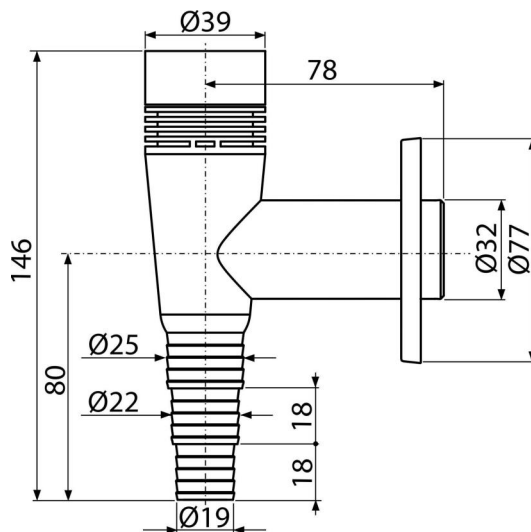

APS5

Legătură externă mașină de spălat cu supapă pentru aer, alb DN32

Aplicație

Pentru a conecta mașina de spălat rufe sau vase

Caracteristici

- Material: ABS
- Conectare la conducta de evacuare Ø32 mm
- Supapă admisie aer care reglează vacuum-ul din sistemul de evacuare
- Orificiu de acces pentru curățare ușoară
- Sifon anti miros uscat care blochează mirosul din canalizare

Conținutul pachetului

- Rozetă din plastic
- Corpul sifonului

Detalii pentru comandă, Informații logistice

Cod	EAN	Greutate (buc | ambalare | palet)	Dimensiuni (buc | ambalare)	Cantitate (ambalare | palet)
APS5	8595580523114	0,10 | 7,64 | 233,8 kg	150×80×100 | 590×240×390 mm	75 | 2100 buc

Garanție

2/3 ani *

Norme

EN 274

Parametrii tehnici

- Ventilație 4 l/s