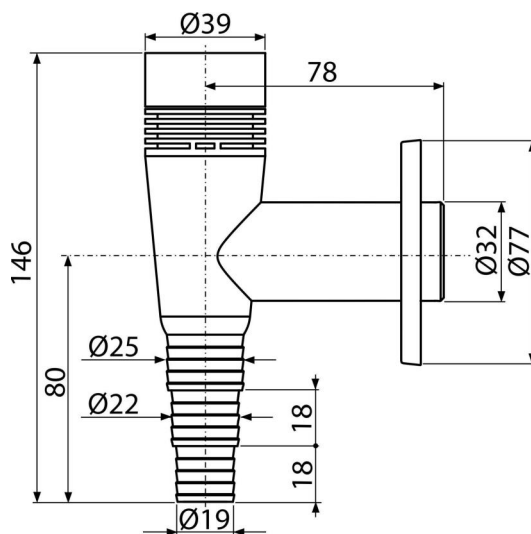

APS5

Сифон для стиральной машины наружный с разрывным клапаном, белый DN32

Область применения

Для подключения стиральной или посудомоечной машины

Характеристика

- Материал: ABS
- Подключение к стоковой трубе Ø32 мм
- Вентиляционный разрывной клапан для выравнивания давления в канализационной системе
- Сервисное отверстие для легкой чистки
- Сухой клапан для предотвращения запахов из канализации

Содержание комплекта

- Обрамление пластиковое
- Корпус сифона

Код заказа, Логистическая информация

Код	EAN	Вес (шт упаковка паллета)	Размеры (шт упаковка)	Количество (упаковка паллета)
APS5	8595580523114	0,10 7,64 233,8 кг	150x80x100 590x240x390 MM	75 2100 шт

Гарантии

2/3 лет *

Свойства

EN 274

Технические параметры

- Выравнивание до 4 л/с