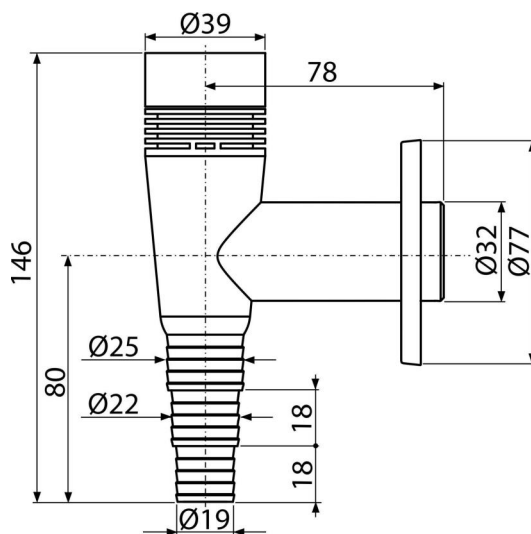

APS5

Сифон для стиральной машины наружный с разрывным клапаном, белый DN32

Область применения

Для подключения стиральной или посудомоечной машины

Характеристика

- Материал: ABS
- Подключение к стоковой трубе Ø32 мм
- Вентиляционный разрывной клапан для выравнивания давления в канализационной системе
- Сервисное отверстие для легкой чистки
- Сухой клапан для предотвращения запахов из канализации

Содержание комплекта

- Обрамление пластиковое
- Корпус сифона

Код заказа, Логистическая информация

Код	EAN	Вес (шт | упаковка | паллета)	Размеры (шт | упаковка)	Количество (упаковка | паллета)
APS5	8595580523114	0,10 | 7,64 | 233,8 кг	150x80x100 | 590x240x390 MM	75 | 2100 шт

Гарантии

2/3 лет *

Свойства

EN 274

Технические параметры

- Выравнивание до 4 л/с