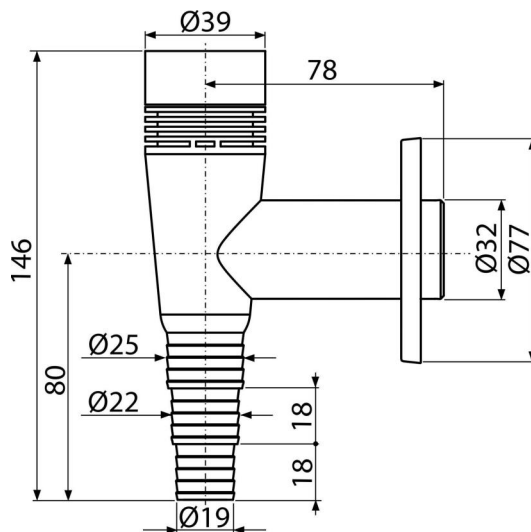

APS5

Sifón práčkový nadomietkový s privzdušením, biela DN32

Použitie

Pre pripojenie práčky alebo umývačky riadu

Vlastnosti

- Materiál: ABS
- Napojenie na odpadovú rúrku Ø32 mm
- Privzdušňovací ventil pre vyrovnanie podtlaku v odpadovom systéme
- Servisný otvor pre jednoduché čistenie
- Suchá klapka proti šíreniu zápachu z kanalizácie

Rozsah dodávky

- Rozeta plastová
- Telo sifónu

Objednací kód, Logistické informácie

Kód	EAN	Hmotnosť (kus balenie paleta)	Rozmer (kus balenie)	Množstvo (balenie paleta)
APS5	8595580523114	0,10 7,64 233,8 kg	150×80×100 590×240×390 mm	75 2100 ks