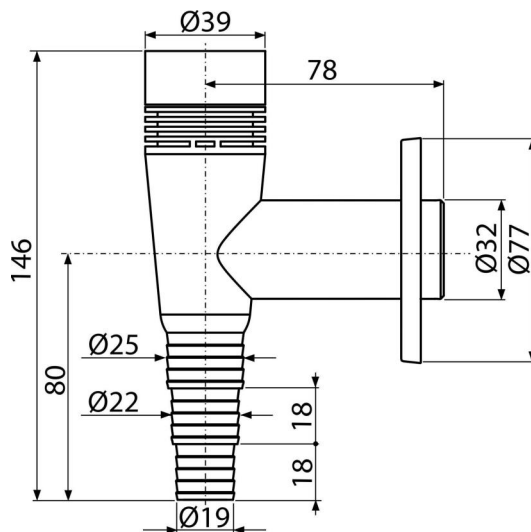

APS5

Сифон для пральної машини зовнішній з вентиляційним клапаном, білий DN32

Галузь застосування

Для підключення пральної або посудомийної машини

Характеристика

- Матеріал: ABS
- Підключення до стокової труби Ø32 мм
- Вентиляційний розривний клапан для вирівнювання тиску в каналізаційній системі
- Сервісний отвір для легкої чистки
- Сухий клапан для запобігання запахів з каналізації

Зміст комплекту

- Обрамлення: пластик
- Корпус сифона

Код замовлення, Логістична інформація

Код	EAN	Вага (шт упаковка палета)	Розміри (шт упаковка)	Кількість (упаковка палета)
APS5	8595580523114	0,10 7,64 233,8 кг	150×80×100 590×240×390 мм	75 2100 шт

Гарантія
2/3 років *

Властивості
EN 274

Технічні характеристики

- вирівнювання до 4 l/s