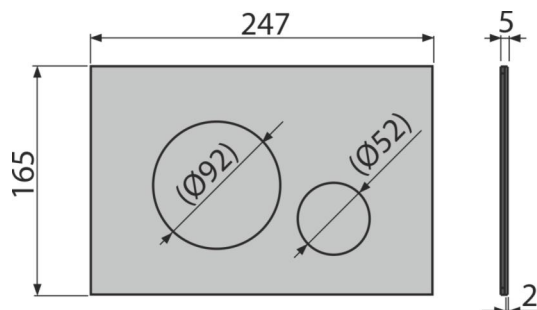

TURN

Ovládací tlačítko pro WC moduly, alunox-mat

Použití

Pro předstěnové instalační systémy a WC nádrže pro zazdění

Vlastnosti

- Detailní zpracování laserovou technologií
- Dvoučinné mechanické splachování
- Kompatibilní pro všechny předstěnové instalační systémy a nádrže pro zazdění Alca
- Materiál: eloxovaný hliník, ušlechtilá ocel
- Mechanismus je plně integrován do stěny
- Odolné proti UV záření a vnějším vlivům
- Povrchová úprava: alunox-mat, Anti-fingerprint s úpravou proti otiskům prstů
- Tlačítko minimálně vystupuje nad obklad
- Údržba běžnými čistícími prostředky používanými v domácnosti na vodovodní armatury a koupelnové doplňky

Rozsah dodávky

- Tlačítko
- Upevňovací rámeček tlačítka
- Závitová úchytka rámečku tlačítka 2 ks

Objednávací kód, Logistické informace

Kód	EAN	Hmotnost (kus | balení | paleta)	Rozměr (kus | balení)	Množství (balení | paleta)
TURN	8595580523527	0,86 | 8,60 | 260,7 kg	255×85×175 | 595×245×395 mm	10 | 280 ks

Záruky

2/2 roky *

Technické parametry

- Ovládací síla < 20 N