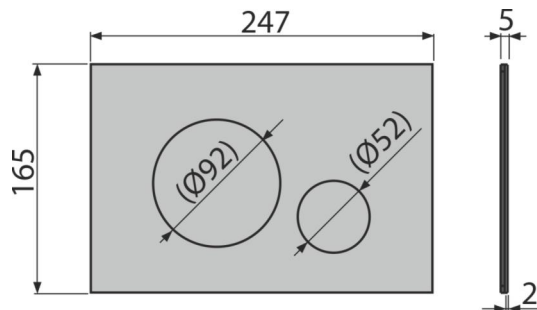

TURN

Nyomólap a falsík alatti szerelési rendszerekhez, alunox-matt

Alkalmazás

Falsík alatti szerelési rendszerekhez és falba építhető WC tartályokhoz

Jellemzők

- Részletes kidolgozás lézertechnológia segítségével
- Kettős működésű mechanikus öblítés
- Kompatibilis az összes Alca falsík előtti szerelési rendszerrel és falba építhető tartállyal.
- Anyag: eloxált alumínium, nemes acél
- A szerkezete teljesen integrálódik a falba
- UV sugár és külső hatások szembeni ellenállás
- Felületi kezelés: alunox, Anti-fingerprint ujjlenyomat-mentes kivitel
- Minimális a nyomólap kiállása a burkolat felett
- Karbantartása általános tisztítószerekkel, amelyeket a háztartásban a vízvezeték szerelvények és fürdőszobai kiegészítők tisztításánál használunk

Csomag tartalma

- Nyomólap
- A nyomólap rögzítő kerete
- A nyomólap keretének menetes rögzítője 2 db

Rendelési szám, Logisztikai információk

Kód	EAN	Súly (db | csomagolás | paletta)	Méret (db | csomagolás)	Mennyiség (csomagolás | paletta)
TURN	8595580523527	0,86 | 8,60 | 260,7 kg	255×85×175 | 595×245×395 mm	10 | 280 db

Garanciák

2/2 év *

Műszaki adatok

- Működtető erő < 20 N