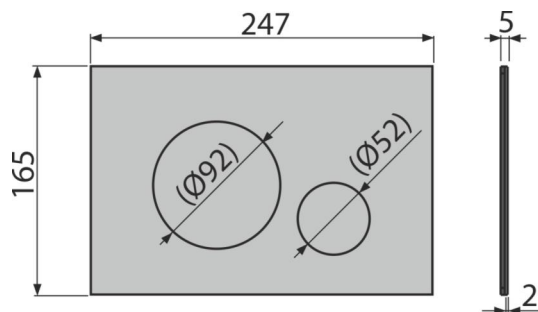

TURN

Кнопка управления для скрытых систем инсталляции, alupox-мат

Область применения

Для скрытых систем инсталляции и бачков для замуровывания в стену

Характеристика

- Детальная обработка лазерной технологией
- Двойной смыв, механический принцип действия
- Совместимость со всеми скрытыми системами инсталляции Alca
- Материал: анодированный алюминий, нержавеющая сталь
- Механизм полностью интегрирован в стену
- Устойчива к ультрафиолетовым лучам и другим внешним факторам
- Поверхностная обработка: alupox-мат, Anti-fingerprint с обработкой против отпечатков пальцев
- Кнопка минимально выступает над облицовкой
- Подходит для уборки стандартными моющими средствами, используемыми в бытовых условиях для очистки смесителей и других принадлежностей

Содержание комплекта

- Кнопка
- Монтажная рама для установки кнопки
- Резьбовое крепление монтажной рамы кнопки 2 шт.

Код заказа, Логистическая информация

Код	EAN	Вес (шт | упаковка | паллета)	Размеры (шт | упаковка)	Количество (упаковка | паллета)
TURN	8595580523527	0,86 | 8,60 | 260,7 кг	255×85×175 | 595×245×395 мм	10 | 280 шт

Гарантия

2/2 лет *

Технические параметры

- Действующая сила < 20 N