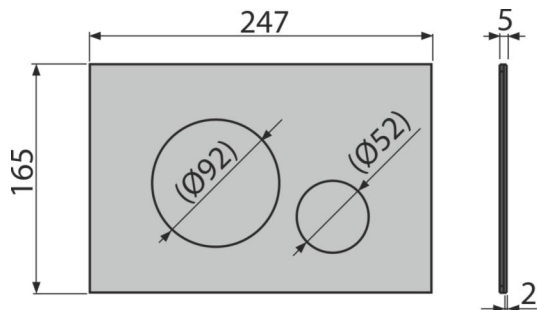

TURN

Ovládacie tlačítko pre WC moduly, alunox-mat

Použitie

Pre predstavené inštalačné systémy a WC nádrže pre zamurovanie

Vlastnosti

- Detailné spracovanie laserovou technológiou
- Dvojčinné mechanické splachovanie
- Kompatibilný pre všetky predstavené inštalačné systémy a nádrže pre zamurovanie Alca
- Materiál: eloxovaný hliník, ušľachtilá oceľ
- Mechanizmus je plne integrovaný do steny
- Odolné proti UV žiareniu a vonkajším vplyvom
- Povrchová úprava: alunox-mat, Anti-fingerprint s úpravou proti odtlačkom prstov
- Tlačítka minimálne vystupujú nad obklad
- Údržba bežnými čistiacimi prostriedkami používanými v domácnosti na vodovodné armatúry a kúpeľňové doplnky

Rozsah dodávky

- Tlačítka
- Upevňovací rámček tlačítka
- Závitová úchytka rámčeku tlačítka 2 ks

Objednací kód, Logistické informácie

Kód	EAN	Hmotnosť (kus | balenie | paleta)	Rozmer (kus | balenie)	Množstvo (balenie | paleta)
TURN	8595580523527	0,86 | 8,60 | 260,7 kg	255×85×175 | 595×245×395 mm	10 | 280 ks

Záruky

2/2 rokov *

Technické parametre

- Ovládacia sila < 20 N