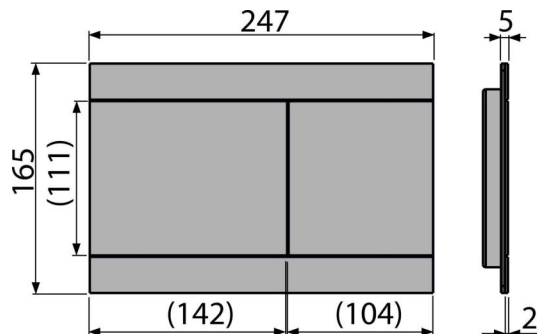

FUN

Бутон за вградени тоалетни казанчета, алунокс-мат

Приложение

За структури за вграждане и скрити тоалетни казанчета

Характеристики

- Прецизна изработка с лазерна технология
- Механично промиване с двойно действие
- Съвместим с всички структури за вграждане и казанчета за вграждане в масивни стени ALCA
- Материал: анодизиран алуминий
- Механизмът е напълно интегриран в стената
- Устойчив на UV лъчи и външни влияния
- Повърхностно покритие: alnox-мат, анти-пръстов отпечатък с повърхностна обработка, която елиминира следите от пръстови отпечатъци
- Бутона леко излиза над плочките
- Поддръжка с общи препарати, използвани в домакинството за водопроводни инсталации и аксесоари за баня

Обхват на доставката

- Комплект адаптер за контролиране на изпразващия механизъм
- Бутон за структура
- Фиксираща рамка на бутона
- Скоба за резба 2 бр

Продуктов код, Логистична информация

Код	EAN	Тегло (брой | опаковка | палет)	Размери (брой | опаковка)	Количество (опаковка | палет)
FUN	8595580523534	0,99 | 9,95 | 298,5 кг	255x85x175 | 595x245x395 мм	10 | 280 бр

Гаранция

2/2 гаранция *

Технически спецификации

- Работна сила < 20 N