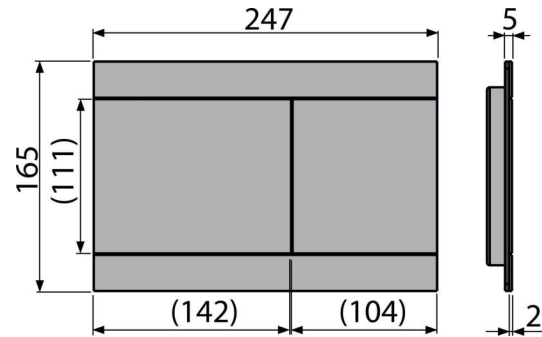

FUN

Betätigungsplatte für Vorwandinstallationssysteme, Alunox-Matt

Anwendung

Für Vorwandinstallationssysteme und die Toilettenkasten für Einmauerung

Eigenschaften

- Detaillierte Verarbeitung durch Laser-Technologie
- Doppelspülung
- Kompatibel mit allen Montageelementen und UP-Spülkasten Alca
- das Material: eloxiertes Aluminium
- Der Mechanismus ist vollständig in die Wand integriert
- Beständig gegen UV-Strahlung und gegen äußeren Einflüssen
- die Oberflächenbehandlung: Alunox, Anti-fingerprint mit der Beschichtung gegen den Fingerabdrücken
- Die Betätigungsplatte ragt nur minimal über die Fliesen heraus
- die Pflege mit Hilfe der Waschmittel, die im Haushalt für die Armaturen und Badezimmer-Zubehör verwendet werden.

Verpackungsinhalt

- Umbauset für Betätigungsmechanismus des Ablaufventils
- die Taste
- Befestigungsrahmen für Betätigungsplatte
- Gewindegriff des Rahmens zu Betätigungsplatte - 2 Stück

Bestellnummer, Logistische Informationen

Code	EAN	Gewicht (stück | menge | palette)	Maße (stück | menge)	Verpackung (menge | palette)
FUN	8595580523534	0,99 | 9,95 | 298,5 kg	255x85x175 | 595x245x395 mm	10 | 280 Stk.

Die Garantien

2/2 jahre *

Technische Parameter

- die Betätigungskraft < 20 N