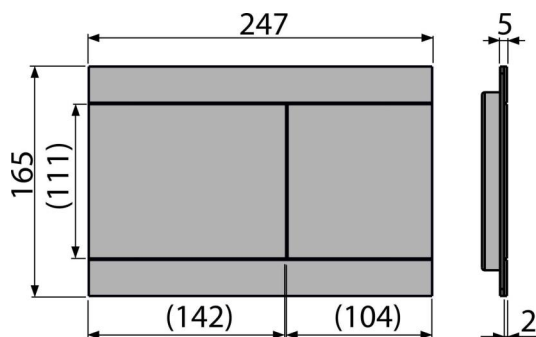

FUN

Nyomólap a falsík alatti szerelési rendszerekhez, alunox-matt

Alkalmazás

Falsík alatti szerelési rendszerekhez és falba építhető WC tartályokhoz

Jellemzők

- Részletes kidolgozás lézertechnológia segítségével
- Kettős működésű mechanikus öblítés
- Kompatibilis az összes Alca falsík előtti szerelési rendszerrel és falba építhető tartállyal.
- Anyag: eloxált alumínium
- A szerkezete teljesen integrálódik a falba
- UV sugár és külső hatások szembeni ellenállás
- Felületi kezelés: alunox, Anti-fingerprint ujjlenyomat-mentes kivitel
- Minimális a nyomólap kiállása a burkolat felett
- Karbantartása általános tisztítószerrel, amelyeket a háztartásban a vízvezeték szerelvények és fürdőszobai kiegészítők tisztításánál használunk

Csomag tartalma

- Adapter készlet az öblítő szelep vezérlő mechanizmusához
- Nyomólap
- A nyomólap rögzítő kerete
- A nyomólap keretének menetes rögzítője 2 db

Rendelési szám, Logisztikai információk

Kód	EAN	Súly (db | csomagolás | paletta)	Méret (db | csomagolás)	Mennyiség (csomagolás | paletta)
FUN	8595580523534	0,99 | 9,95 | 298,5 kg	255×85×175 | 595×245×395 mm	10 | 280 db

Garanciák

2/2 év *

Műszaki adatok

- Működtető erő < 20 N