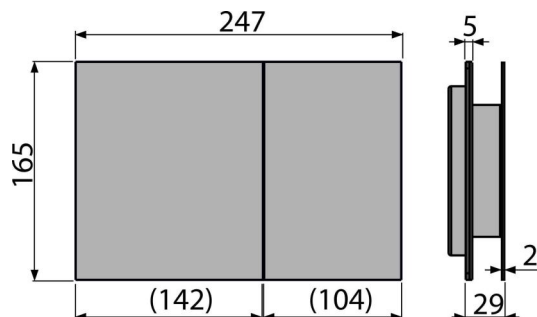

AIR

Бутон за вградени тоалетни казанчета, алунокс-мат

Приложение

За структури за вграждане и скрити тоалетни казанчета

Характеристики

- Прецизна изработка с лазерна технология
- Механично промиване с двойно действие
- Съвместим с всички структури за вграждане и казанчета за вграждане в масивни стени ALCA
- Материал: анодизиран алуминий
- Устойчив на UV лъчи и външни влияния
- Повърхностно покритие: alnox-мат, анти-пръстов отпечатък с повърхностна обработка, която елиминира следите от пръстови отпечатъци
- Поддръжка с общи препарати, използвани в домакинството за водопроводни инсталации и аксесоари за баня

Обхват на доставката

- Комплект адаптер за контролиране на изпразващия механизъм
- Бутон за структура
- Фиксираща рамка на бутона
- Скоба за резба 2 бр

Продуктов код, Логистична информация

Код	EAN	Тегло (брой | опаковка | палет)	Размери (брой | опаковка)	Количество (опаковка | палет)
AIR	8595580523671	1,18 | 11,77 | 349,5 кг	255×85×175 | 595×245×395 мм	10 | 280 бр

Гаранция

2/2 гаранция *

Технически спецификации

- Работна сила < 20 N