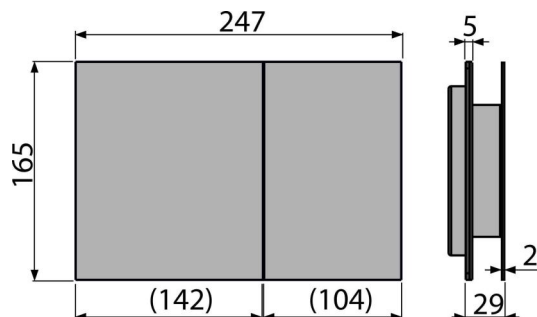

AIR

Ovládací tlačítko pro WC moduly, alunox-mat

Použití

Pro předstěnové instalační systémy a WC nádrže pro zazdění

Vlastnosti

- Detailní zpracování laserovou technologií
- Dvoučinné mechanické splachování
- Kompatibilní pro všechny předstěnové instalační systémy a nádrže pro zazdění Alca
- Materiál: eloxovaný hliník
- Odolné proti UV záření a vnějším vlivům
- Povrchová úprava: alunox-mat, Anti-fingerprint s úpravou proti otiskům prstů
- Údržba běžnými čisticími prostředky používanými v domácnosti na vodovodní armatury a koupelnové doplňky

Rozsah dodávky

- Adaptační sada pro ovládací mechanismus vypouštěcího ventilu
- Tlačítko
- Upevňovací rámeček tlačítka
- Závitová úchytka rámečku tlačítka 2 ks

Objednací kód, Logistické informace

Kód	EAN	Hmotnost (kus | balení | paleta)	Rozměr (kus | balení)	Množství (balení | paleta)
AIR	8595580523671	1,18 | 11,77 | 349,5 kg	255x85x175 | 595x245x395 mm	10 | 280 ks

Záruky

2/2 roky *

Technické parametry

- Ovládací síla < 20 N