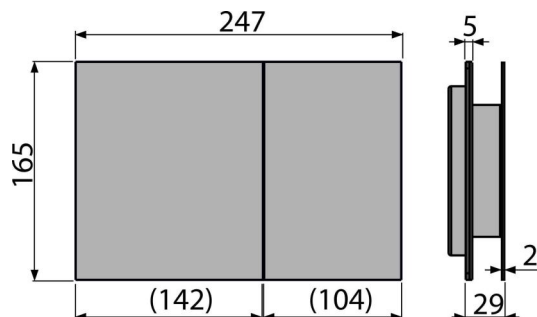

# AIR

Clapetă de acționare pentru rezervor încadrat, alunox-mat

## Detalii pentru comandă, Informații logistice

| Cod | EAN           | Greutate<br>(buc   ambalare   palet) | Dimensiuni<br>(buc   ambalare) | Cantitate<br>(ambalare   palet) |
|-----|---------------|--------------------------------------|--------------------------------|---------------------------------|
| AIR | 8595580523671 | 1,18   11,77   349,5 kg              | 255x85x175   595x245x395 mm    | 10   280 buc                    |