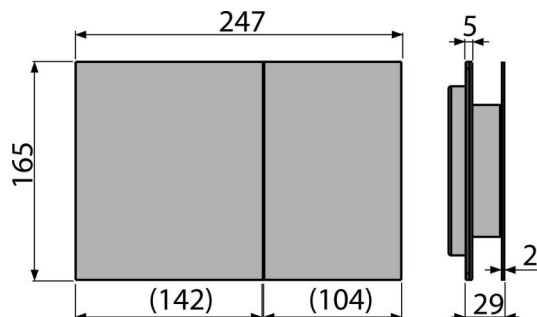

# AIR

Clapetă de acționare pentru rezervor încadrat, alunox-mat

## Detalii pentru comandă, Informații logistice

Cod	EAN	Greutate (buc   ambalare   palet)	Dimensiuni (buc   ambalare)	Cantitate (ambalare   palet)
AIR	8595580523671	1,18   11,77   349,5 kg	255x85x175   595x245x395 mm	10   280 buc