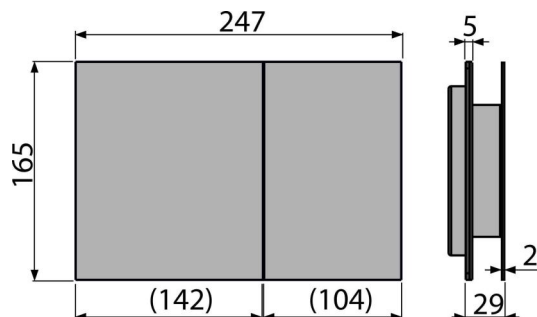

AIR

Ovládacie tlačítko pre WC moduly, alunox-mat

Použitie

Pre predstavené inštalačné systémy a WC nádrže pre zamurovanie

Vlastnosti

- Detailné spracovanie laserovou technológiou
- Dvojčinné mechanické splachovanie
- Kompatibilný pre všetky predstavené inštalačné systémy a nádrže pre zamurovanie Alca
- Materiál: eloxovaný hliník
- Odolné proti UV žiareniu a vonkajším vplyvom
- Povrchová úprava: alunox-mat, Anti-fingerprint s úpravou proti odtlačkom prstov
- Údržba bežnými čistiacimi prostriedkami používanými v domácnosti na vodovodné armatúry a kúpeľňové doplnky

Rozsah dodávky

- Adaptačná sada pre ovládací mechanizmus vypúšťacieho ventilu
- Tlačítko
- Upevňovací rámček tlačítka
- Závitová úchytká rámčeku tlačítka 2 ks

Objednací kód, Logistické informácie

Kód	EAN	Hmotnosť (kus | balenie | paleta)	Rozmer (kus | balenie)	Množstvo (balenie | paleta)
AIR	8595580523671	1,18 | 11,77 | 349,5 kg	255×85×175 | 595×245×395 mm	10 | 280 ks

Záruky

2/2 rokov *

Technické parametre

- Ovládacia sila < 20 N