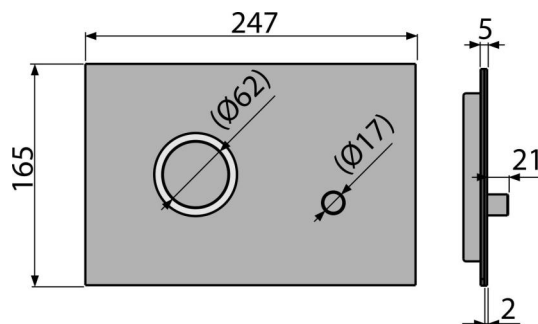

STING

Бутон за вградени тоалетни казанчета, алунокс-мат/полиран

Приложение

За структури за вграждане и скрити тоалетни казанчета

Характеристики

- Прецизна изработка с лазерна технология
- Механично промиване с двойно действие
- Съвместим с всички структури за вграждане и казанчета за вграждане в масивни стени ALCA
- Материал: анодизиран алуминий, неръждаема стомана
- Механизмът е напълно интегриран в стената
- Устойчив на UV лъчи и външни влияния
- Повърхностно покритие: alpxox-мат, анти-пръстов отпечатък с повърхностна обработка, която елиминира следите от пръстови отпечатъци
- Бутона леко излиза над плочките
- Поддържа с общи препарати, използвани в домакинството за водопроводни инсталации и аксесоари за баня

Обхват на доставката

- Комплект адаптер за контролиране на изпразващия механизъм
- Бутон за структура
- Фиксираща рамка на бутона
- Скоба за резба 2 бр

Продуктов код, Логистична информация

Код	EAN	Тегло (брой опаковка палет)	Размери (брой опаковка)	Количество (опаковка палет)
STING	8595580523688	0,92 9,20 277,7 кг	255x85x175 595x245x395 мм	10 280 бр