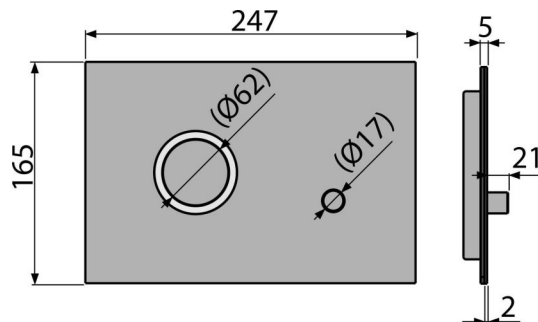

STING

Бутон за вградени тоалетни казанчета, алунокс-мат/полиран

Приложение

За структури за вграждане и скрити тоалетни казанчета

Характеристики

- Прецизна изработка с лазерна технология
- Механично промиване с двойно действие
- Съвместим с всички структури за вграждане и казанчета за вграждане в масивни стени ALCA
- Материал: анодизиран алуминий, неръждаема стомана
- Механизмът е напълно интегриран в стената
- Устойчив на UV лъчи и външни влияния
- Повърхностно покритие: alpx-mat, анти-пръстов отпечатък с повърхностна обработка, която елиминира следите от пръстови отпечатъци
- Бутона леко излиза над плочките
- Поддържа с общи препарати, използвани в домакинството за водопроводни инсталации и аксесоари за баня

Обхват на доставката

- Комплект адаптер за контролиране на изпразващия механизъм
- Бутон за структура
- Фиксираща рамка на бутона
- Скоба за резба 2 бр

Продуктов код, Логистична информация

Код	EAN	Тегло (брой | опаковка | палет)	Размери (брой | опаковка)	Количество (опаковка | палет)
STING	8595580523688	0,92 | 9,20 | 277,7 кг	255x85x175 | 595x245x395 мм	10 | 280 бр

Гаранция

2/2 гаранция *

Технически спецификации

- Работна сила < 20 N