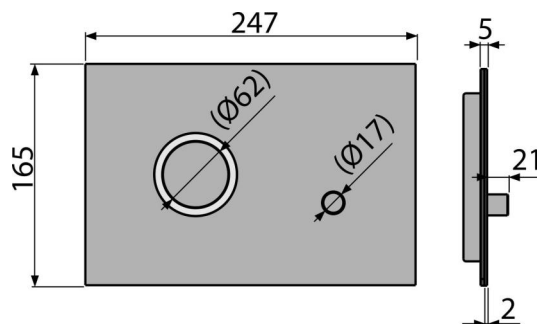

STING

Ovládací tlačítko pro WC moduly, alunox-mat/lesk

Použití

Pro předstěnové instalační systémy a WC nádrže pro zazdění

Vlastnosti

- Detailní zpracování laserovou technologií
- Dvoučinné mechanické splachování
- Kompatibilní pro všechny předstěnové instalační systémy a nádrže pro zazdění Alca
- Materiál: eloxovaný hliník, ušlechtilá ocel
- Mechanismus je plně integrován do stěny
- Odolné proti UV záření a vnějším vlivům
- Povrchová úprava: alunox-mat, Anti-fingerprint s úpravou proti otiskům prstů
- Tlačítko minimálně vystupuje nad obklad
- Údržba běžnými čistícími prostředky používanými v domácnosti na vodovodní armatury a koupelnové doplňky

Rozsah dodávky

- Adaptační sada pro ovládací mechanismus vypouštěcího ventilu
- Tlačítko
- Upevňovací rámeček tlačítka
- Závitová úchytká rámečku tlačítka 2 ks

Objednací kód, Logistické informace

Kód	EAN	Hmotnost (kus | balení | paleta)	Rozměr (kus | balení)	Množství (balení | paleta)
STING	8595580523688	0,92 | 9,20 | 277,7 kg	255×85×175 | 595×245×395 mm	10 | 280 ks

Záruky

2/2 roky *

Technické parametry

- Ovládací síla < 20 N