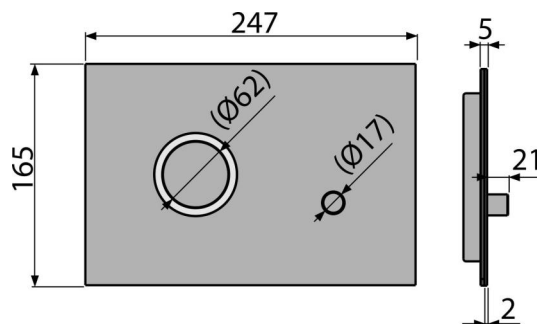

STING

Clapetă de acționare pentru rezervor încadrat, alunox-mat/lucios

Aplicație

Pentru rezervoarele WC încadrate

Caracteristici

- Manoperă precisă cu tehnologie laser
- Acționare dublă
- Compatibil cu toate cadrele de montaj și rezervoarele WC încadrate Alca
- Material: aluminiu anodizat, oțel inoxidabil
- Mecanismul este complet integrat în perete
- Rezistență la razele UV și influențe externe
- Finisaj: alunox, tratament de suprafață care previne depunerea amprentelor
- Clapeta depășește cu foarte puțin faianța
- Întreținerea cu detergenți obișnuiți utilizați în gospodărie pentru obiecte sanitare și accesorii pentru baie

Cod	EAN	Greutate (buc ambalare palet)	Dimensiuni (buc ambalare)	Cantitate (ambalare palet)
STING	8595580523688	0,92 9,20 277,7 kg	255×85×175 595×245×395 mm	10 280 buc

Garanție

2/2 ani *

Parametrii tehnici