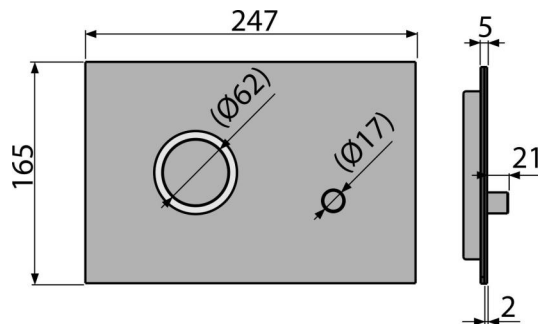

STING

Ovládacie tlačítko pre WC moduly, alunox-mat/lesk

Použitie

Pre predstavené inštalačné systémy a WC nádrže pre zamurovanie

Vlastnosti

- Detailné spracovanie laserovou technológiou
- Dvojčinné mechanické splachovanie
- Kompatibilný pre všetky predstavené inštalačné systémy a nádrže pre zamurovanie Alca
- Materiál: eloxovaný hliník, ušľachtilá oceľ
- Mechanizmus je plne integrovaný do steny
- Odolné proti UV žiareniu a vonkajším vplyvom
- Povrchová úprava: alunox-mat, Anti-fingerprint s úpravou proti odtlačkom prstov
- Tlačítka minimálne vystupujú nad obklad
- Údržba bežnými čistiacimi prostriedkami používanými v domácnosti na vodovodné armatúry a kúpeľňové doplnky

Rozsah dodávky

- Adaptačná sada pre ovládací mechanizmus vypúšťacieho ventilu
- Tlačítka
- Upevňovací rámček tlačítka
- Závitová úchytká rámčeku tlačítka 2 ks

Objednací kód, Logistické informácie

Kód	EAN	Hmotnosť (kus | balenie | paleta)	Rozmer (kus | balenie)	Množstvo (balenie | paleta)
STING	8595580523688	0,92 | 9,20 | 277,7 kg	255×85×175 | 595×245×395 mm	10 | 280 ks

Záruky

2/2 rokov *

Technické parametre

- Ovládacia sila < 20 N