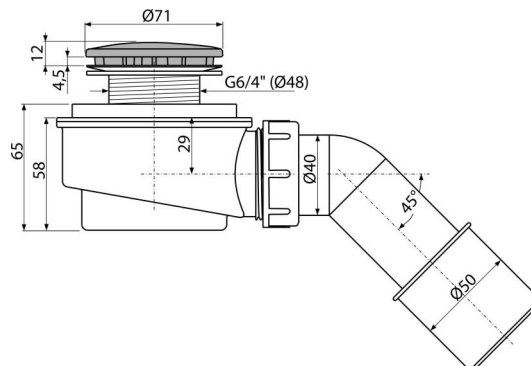

A471CR-50

Sifon cădiță set, cromat

Aplicație

- Pentru evacuarea apei din cădița de duș
- Pentru cădițe de duș fără preaplin
- Pentru cădițe de duș cu evacuare de Ø50 mm

Caracteristici

- Material: polipropilenă rezistentă termic și chimic, sudat longitudinal
- Design sifon cu auto-curățare
- Înălțime de instalare 65 mm

Conținutul pachetului

- Cot de conectare la evacuare
- Kit de asamblare
- Capac ventil din plastic cromat
- Corpul sifonului

Detalii pentru comandă, Informații logistice

Cod	EAN	Greutate (buc ambalare palet)	Dimensiuni (buc ambalare)	Cantitate (ambalare palet)
A471CR-50	8595580523701	50 mm 0,24 5,91 185,3 kg	170×100×170 590×240×390 mm	25 700 buc

Garanție

2/3 ani *

Parametrii tehnici

- Debit 52 l/min
- Rezistența termică 95 °C
- Sifon anti miros 35 mm