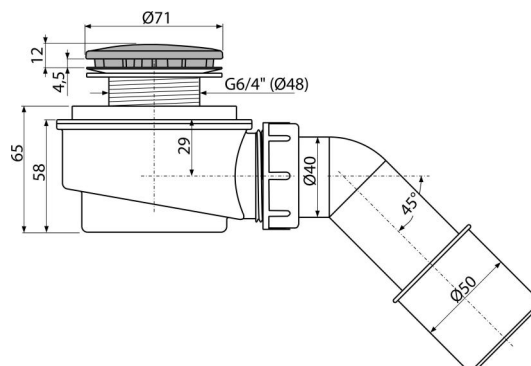

A471CR-50

Сниженный сифон для душевого поддона, хром

Область применения

Для слива воды из душевых поддонов

Для душевых поддонов без перелива

Для душевых поддонов со сливным отверстием Ø50 мм

Характеристика

- Материал: полипропилен, устойчивый к термическим и химическим воздействиям
- Самочищающаяся конструкция сифона
- Сниженная высота монтажа 65 мм

Содержание комплекта

- Колено для подключения стока
- Монтажный комплект
- Хромированная пластиковая крышка сифона
- Корпус сифона

Код заказа, Логистическая информация

Код	EAN	50 MM	Вес (шт упаковка паллета)	Размеры (шт упаковка)	Количество (упаковка паллета)
A471CR-50	8595580523701	50 MM	0,24 5,91 185,3 кг	170×100×170 590×240×390 мм	25 700 шт

Гарантии

2/3 лет *

Технические параметры

- Сток воды 52 l/min
- Термическая устойчивость 95 °C
- Гидрозатвор 35 mm