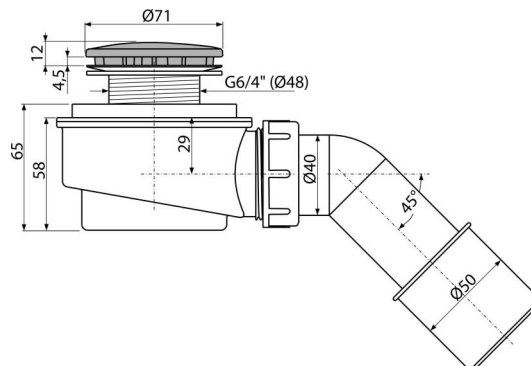

### Галузь застосування

- Для зливу води з душових піддонів
- Для душових піддонів без переливу
- Для душових піддонів з зливним отвором Ø50 мм

### Характеристика

- Матеріал: поліпропілен, стійкий до термічних і хімічних впливів
- Самоочистна конструкція сифона
- Знижена висота монтажу 65 мм

### Код замовлення, Логістична інформація

Код	EAN	Вага (шт   упаковка   палета)	Розміри (шт   упаковка)	Кількість (упаковка   палета)
A471CR-50	8595580523701	50 MM 0,24   5,91   185,3 кг	170×100×170   590×240×390 MM	25   700 шт

### Технічні характеристики

- Стік води 52 l/min
- термічна стійкість 95 °C
- Гідрозатвор 35 mm