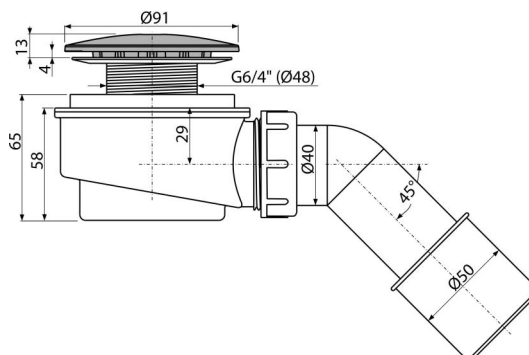

A471CR-60

Сифон за поддушово корито, хром

Приложение

За оттичане на водата от душовите корита

За душ корита без преливник

За душ корита с дренажен отвор Ø60 mm

Характеристики

- Материал: полипропилен, термично и химически устойчив, надлъжно заварен
- Самопочистващ се дизайн на сифона
- Намалена височина на монтаж 65 mm

Обхват на доставката

- Коляно за връзка с канализацията
- Комплект за сглобяване
- Хромиран пластмасов сифон и клапан
- Сифонни тела и клапи

Продуктов код, Логистична информация

Код	EAN	Тегло (брой опаковка палет)	Размери (брой опаковка)	Количество (опаковка палет)
A471CR-60	8595580523718	60 mm 0,27 6,73 208,4 кг	170×100×170 590×240×390 mm	25 700 бр