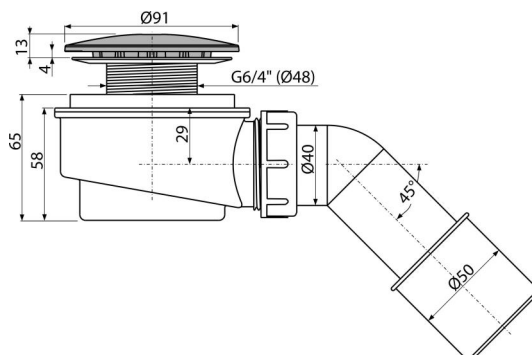

A471CR-60

Sifon cădiță set, cromat

Aplicație

- Pentru evacuarea apei din cădița de duș
- Pentru cădițe de duș fără preaplin
- Pentru cădițe de duș cu evacuare de Ø60 mm

Caracteristici

- Material: polipropilenă rezistentă termic și chimic, sudat longitudinal
- Design sifon cu auto-curățare
- Înălțime de instalare 65 mm

Conținutul pachetului

- Cot de conectare la evacuare
- Kit de asamblare
- Capac ventil din plastic cromat
- Corpul sifonului

Detalii pentru comandă, Informații logistice

Cod	EAN	Greutate (buc ambalare palet)	Dimensiuni (buc ambalare)	Cantitate (ambalare palet)
A471CR-60	8595580523718	60 mm 0,27 6,73 208,4 kg	170×100×170 590×240×390 mm	25 700 buc

Garanție

2/3 ani *

Parametrii tehnici

- Debit 52 l/min
- Rezistența termică 95 °C
- Sifon anti miros 35 mm