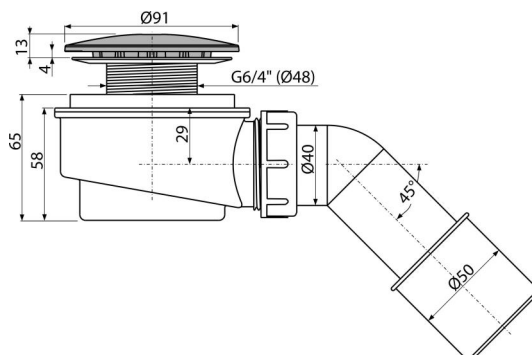

A471CR-60

Сниженный сифон для душевого поддона, хром

Область применения

- Для слива воды из душевых поддонов
- Для душевых поддонов без перелива
- Для душевых поддонов со сливным отверстием Ø60 мм

Характеристика

- Материал: полипропилен, устойчивый к термическим и химическим воздействиям
- Самочищающаяся конструкция сифона
- Сниженная высота монтажа 65 мм

Содержание комплекта

- Колено для подключения стока
- Монтажный комплект
- Хромированная пластиковая крышка сифона
- Корпус сифона

Код заказа, Логистическая информация

Код	EAN	Вес (шт упаковка паллета)	Размеры (шт упаковка)	Количество (упаковка паллета)
A471CR-60	8595580523718	60 MM 0,27 6,73 208,4 кг	170×100×170 590×240×390 MM	25 700 шт

Гарантии

2/3 лет *

Технические параметры

- Сток воды 52 l/min
- Термическая устойчивость 95 °C
- Гидрозатвор 35 mm