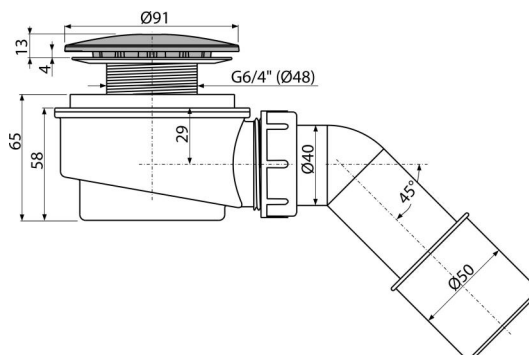

A471CR-60

Знижений сифон для душового піддону, хром

Галузь застосування

- Для зливу води з душових піддонів
- Для душових піддонів без переливу
- Для душових піддонів з зливним отвором Ø60 мм

Характеристика

- Матеріал: поліпропілен, стійкий до термічних і хімічних впливів
- Самоочистна конструкція сифона
- Знижена висота монтажу 65 мм

Зміст комплекту

- Коліно для підключення стоку
- Монтажний комплект
- Хромована пластикова кришка сифона
- Корпус сифона

Код замовлення, Логістична інформація

Код	EAN	Вага (шт упаковка палета)	Розміри (шт упаковка)	Кількість (упаковка палета)
A471CR-60	8595580523718	60 MM 0,27 6,73 208,4 кг	170×100×170 590×240×390 MM	25 700 шт

Гарантія

2/3 років *

Технічні характеристики

- Стік води 52 l/min
- термічна стійкість 95 °C
- Гідрозатвор 35 mm