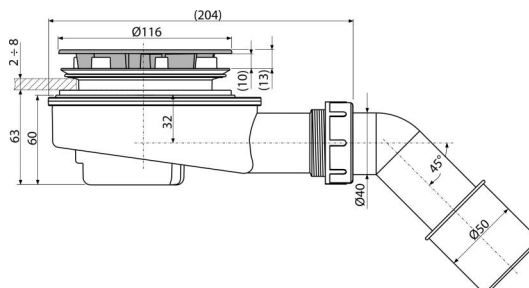

## Aplicație

- Pentru evacuarea apei din cădița de duș
- Pentru cădițe de duș fără preaplin
- Pentru cădițe de duș cu evacuare de Ø90 mm

## Caracteristici

- Montare simplă a capacului ventil
- Material: polipropilenă rezistentă termic și chimic, sudat longitudinal
- Curățare completa până la țeava de evacuare
- Conectare directă la țeava de scurgere(după tăiere)
- Design sifon cu auto-curățare
- Înălțime de instalare 65 mm

## Detalii pentru comandă, Informații logistice

Cod	EAN	Greutate (buc   ambalare   palet)	Dimensiuni (buc   ambalare)	Cantitate (ambalare   palet)
A491CR	8595580523749	0,41   6,21   194,0 kg	210x100x220   590x240x390 mm	15   420 buc

## Parametrii tehnici

- Debit 37,2 l/min
- Rezistența termică 95 °C
- Sifon anti miros 30 mm