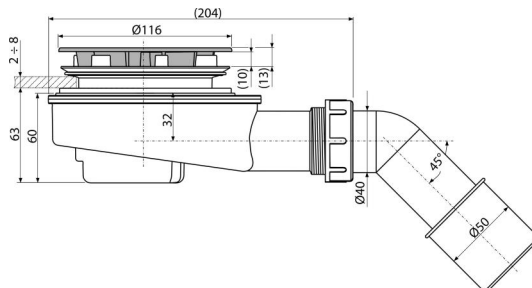

A491CR

Сниженный сифон для душевого поддона, хром

Область применения

Для слива воды из душевых поддонов

Для душевых поддонов без перелива

Для душевых поддонов со сливным отверстием Ø90 мм

Характеристика

- Простой монтаж крышки сифона
- Материал: полипропилен, устойчивый к термическим и химическим воздействиям
- Сифон легко чистится вплоть до сточной трубы
- Вращающееся колено подключения к стоку
- Самочищающаяся конструкция сифона
- Сниженная высота монтажа 65 мм

Содержание комплекта

- Колено для подключения стока
- Монтажный комплект
- Хромированная пластиковая крышка сифона
- Винт 3 шт.
- Корпус сифона

Код заказа, Логистическая информация

Код	EAN	Вес (шт упаковка паллета)	Размеры (шт упаковка)	Количество (упаковка паллета)
A491CR	8595580523749	0,41 6,21 194,0 кг	210×100×220 590×240×390 мм	15 420 шт

Гарантии

2/3 лет *

Технические параметры

- Сток воды 37,2 l/min
- Термическая устойчивость 95 °C
- Гидрозатвор 30 mm