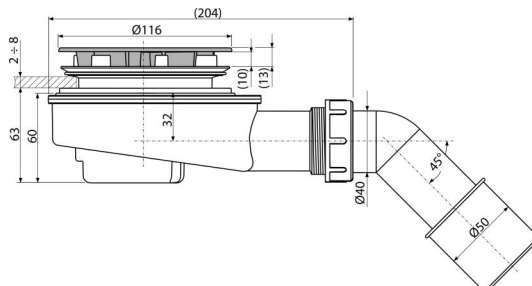

A491CR

Знижений сифон для душового піддону, хром

Галузь застосування

- Для зливу води з душових піддонів
- Для душових піддонів без переливу
- Для душових піддонів з зливним отвором Ø90 мм

Характеристика

- Простий монтаж кришки сифона
- Матеріал: поліпропілен, стійкий до термічних і хімічних впливів
- Сифон легко чиститься аж до стічної труби
- Коліно що підключається до стоку обертається
- Самоочистна конструкція сифона
- Знижена висота монтажу 65 мм

Зміст комплекту

- Коліно для підключення стоку
- Монтажний комплект
- Хромована пластикова кришка сифона
- Гвинт 3 шт.
- Корпус сифона

Код замовлення, Логістична інформація

Код	EAN	Вага (шт упаковка палета)	Розміри (шт упаковка)	Кількість (упаковка палета)
A491CR	8595580523749	0,41 6,21 194,0 кг	210x100x220 590x240x390 мм	15 420 шт

Гарантія

2/3 років *

Технічні характеристики

- Стік води 37,2 l/min
- термічна стійкість 95 °C
- Підрозатвор 30 mm