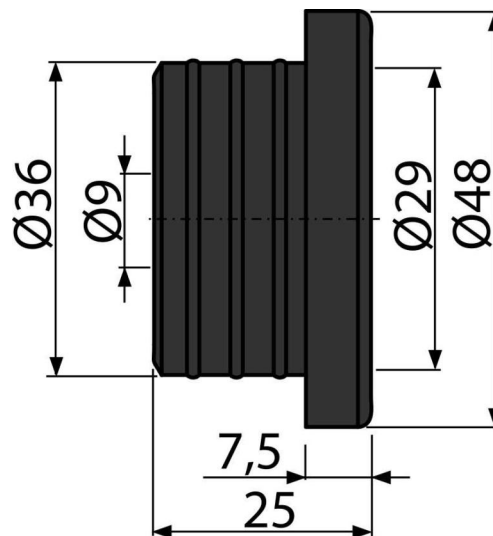

**S0688-ND**

Mandzsetta betét 36/10

**Alkalmazás**

A túlfolyó tömlők csatlakozásához a szennyvíz csőbe

**Jellemzők**

- Szín: fekete
- Anyaga: gumi
- Alkalmas a kondenzvíz szifonokhoz vagy biztonsági szelepekhez
- Ø36/10 mm

**Csomag tartalma**

- Szűkítő gumibetét 40/10

**Rendelési szám, Logisztikai információk**

Kód	EAN	Súly (db   csomagolás   paletta)	Méret (db   csomagolás)	Mennyiség (csomagolás   paletta)
S0688-ND	8595580524043	0,02   0,02   - kg	50×30×50   - mm	1   - db