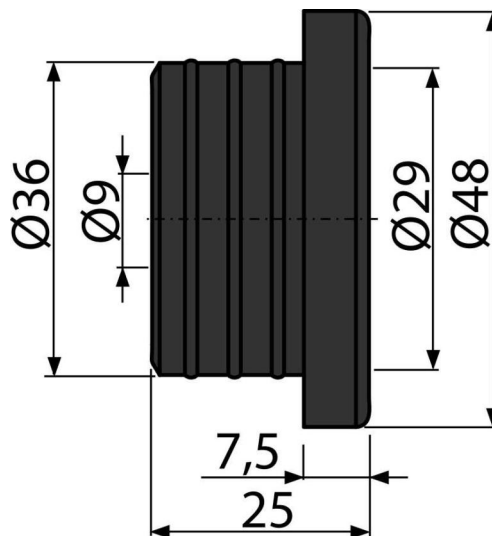

S0688-ND

Mandzsetta betét 36/10

**Alkalmazás**

A túlfolyó tömlők csatlakozásához a szennyvíz csőbe

Jellemzők

- Szín: fekete
- Anyaga: gumi
- Alkalmas a kondenzvíz szifonokhoz vagy biztonsági szelepekhez
- Ø36/10 mm

Csomag tartalma

- Szűkítő gumibetét 40/10

Rendelési szám, Logisztikai információk

Kód	EAN	Súly (db csomagolás paletta)	Méret (db csomagolás)	Mennyiség (csomagolás paletta)
S0688-ND	8595580524043	0,02 0,02 - kg	50×30×50 - mm	1 - db