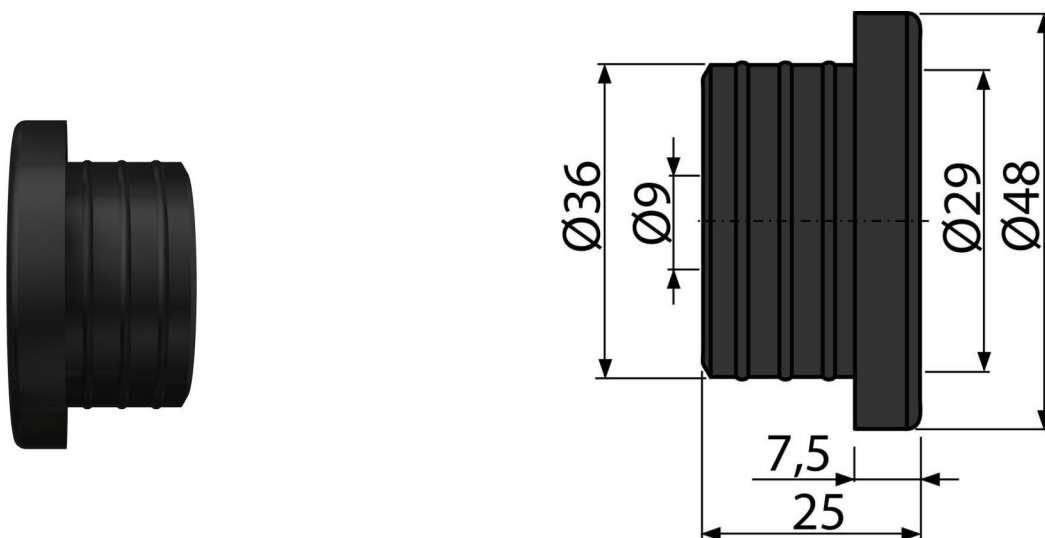

S0688-ND

Insertie pliata 36/10

Aplicatie

Pentru a conecta țevile de preaplin în conductele de evacuare

Caracteristici

- Culoare: negru
- Material: cauciuc
- Pentru sifoanele de condens și supape de siguranță
- Ø36 / 10 mm

Conținutul pachetului

- Garnitură de etanșare

Detalii pentru comandă, Informații logistice

Cod	EAN	Greutate (buc ambalare palet)	Dimensiuni (buc ambalare)	Cantitate (ambalare palet)
S0688-ND	8595580524043	0,02 0,02 - kg	50x30x50 - mm	1 - buc