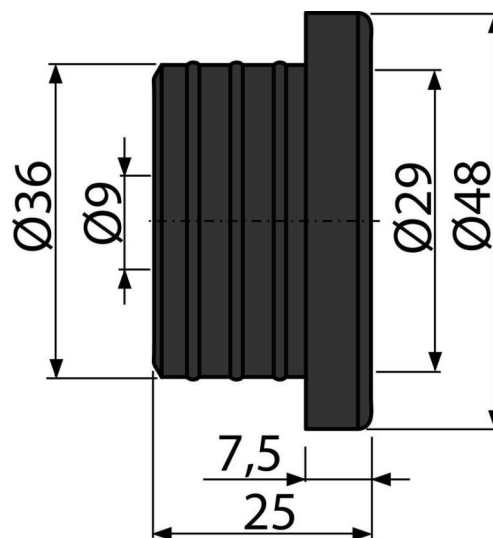

S0688-ND

Gumena spojnica 36/10

Primena

Za spajanje prelivnih creva u odvodne cevi

Karakteristike

- Boja: crna
- Materijal: guma
- Pogodno za sifone za kondenzaciju ili sigurnosne ventile
- Ø36/10 mm

Obim isporuke

- Namotavajuće zaptivanje

Broj porudžbine, Logističke informacije

Šifra	EAN	Težina (komad pakovanje paleta)	Dimenzije (komad paleta)	Količina (pakovanje paleta)
S0688-ND	8595580524043	0,02 0,02 - kg	50×30×50 - mm	1 - kom