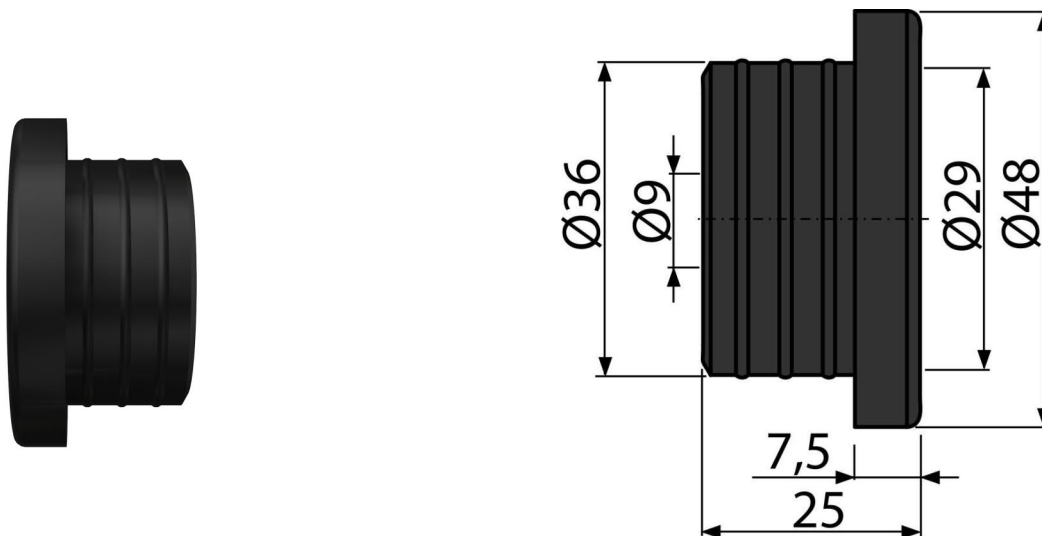

S0688-ND

Gumena spojnica 36/10

**Primena**

Za spajanje prelivnih creva u odvodne cevi

Karakteristike

- Boja: crna
- Materijal: guma
- Pogodno za sifone za kondenzaciju ili sigurnosne ventile
- Ø36/10 mm

Obim isporuke

- Namotavajuće zaptivanje

Broj porudžbine, Logističke informacije

Šifra	EAN	Težina (komad pakovanje paleta)	Dimenzije (komad paleta)	Količina (pakovanje paleta)
S0688-ND	8595580524043	0,02 0,02 - kg	50×30×50 - mm	1 - kom