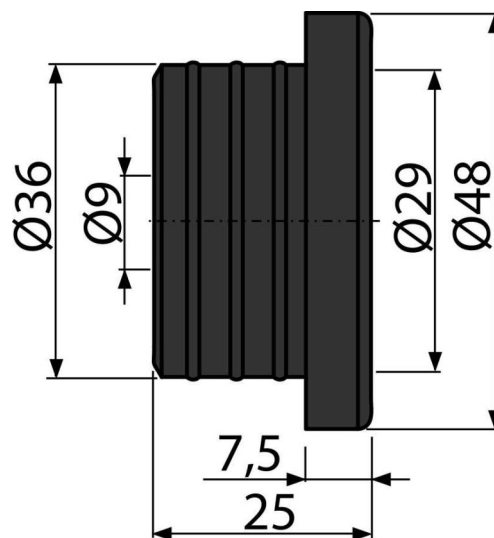

S0688-ND

Gumena spojnica 36/10

**Primena**

Za spajanje prelivnih creva u odvodne cevi

Karakteristike

- Boja: crna
- Materijal: guma
- Pogodno za sifone za kondenzaciju ili sigurnosne ventile
- Ø36/10 mm

Obim isporuke

- Namotavajuće zaptivanje

Broj porudžbine, Logističke informacije

Šifra	EAN	Težina (komad pakovanje paleta)	Dimenzije (komad paleta)	Količina (pakovanje paleta)
S0688-ND	8595580524043	0,02 0,02 - kg	50×30×50 - mm	1 - kom