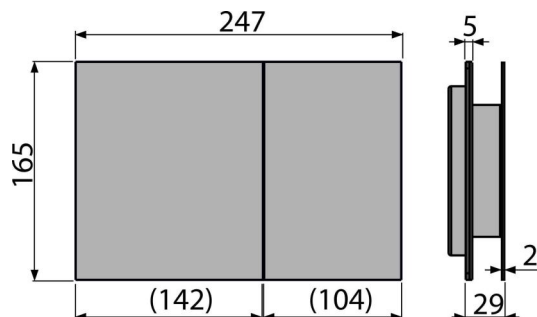

AIR LIGHT

Бутон за вградени тоалетни казанчета - осветен, алунокс-мат

Приложение

За структури за вграждане и скрити тоалетни казанчета

Характеристики

- Четири цвята, които могат да се сменят според електрическата схема - бяло, синьо, зелено и червено
- Прецизна изработка с лазерна технология
- Механично промиване с двойно действие
- Съвместим с всички структури за вграждане и казанчета за вграждане в масивни стени ALCA
- Материал: анодизиран алуминий
- Захранван от електрическата мрежа, трябва да се закупи адаптер (12 V DC мин. 1 A) - препоръчително AEZ310
- Необходимо е да се реши отделно превключването на осветлението
- Устойчив на UV лъчи и външни влияния
- Повърхностно покритие: alipox-мат, анти-пръстов отпечатък с повърхностна обработка, която елиминира следите от пръстови отпечатъци
- Бутон със слаб източник на светлина, достатъчен да освети тоалетната или банята през нощта
- Поддръжка с общи препарати, използвани в домакинството за водопроводни инсталации и аксесоари за баня

Обхват на доставката

- Комплект адаптер за контролиране на изпразващия механизъм
- Интегриран бял светодиод с подсветка на бутона
- Кабелни клеми
- Свързващ кабел в защитна тръба, дължина 5 м
- Бутон за структура
- Фиксираща рамка на бутона
- Скоба за резба 2 бр

Продуктов код, Логистична информация

Код	EAN	Тегло (брой | опаковка | палет)	Размери (брой | опаковка)	Количество (опаковка | палет)
AIR LIGHT	8595580524081	1,60 | 15,99 | 275,8 кг	315×210×120 | 595×395×435 мм	10 | 160 бр

Гаранция

2/2 гаранция *

Технически спецификации

- Работна сила < 20 N
- Изходно напрежение 12 V DC