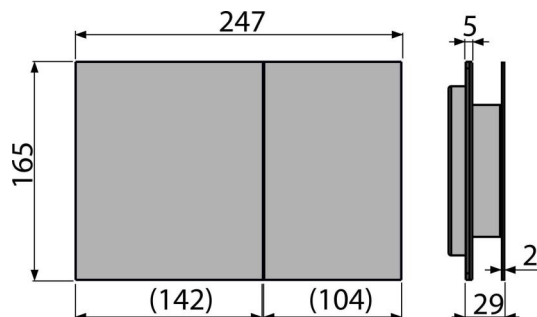

AIR LIGHT

Ovládací tlačítko pro WC moduly s podsvícením, alunox-mat

Použití

Pro předstěnové instalační systémy a WC nádrže pro zazdění

Vlastnosti

- Čtyři barevné odstíny přenastavitelné dle elektrického zapojení – bílé, modré, zelené, červené
- Detailní zpracování laserovou technologií
- Dvoučinné mechanické splachování
- Kompatibilní pro všechny předstěnové instalační systémy a nádrže pro zazdění Alca
- Materiál: eloxovaný hliník
- Napájení ze sítě, nutno dokoupit síťový zdroj (12V DC min 1A) – doporučený AEZ310
- Nutné řešit samostatné zapínání osvětlení
- Odolné proti UV záření a vnějším vlivům
- Povrchová úprava: alunox-mat, Anti-fingerprint s úpravou proti otiskům prstů
- Tlačítko s tlumeným zdrojem světla, dostačující na osvětlení prostoru WC nebo koupelny v noci
- Údržba běžnými čisticími prostředky používanými v domácnosti na vodovodní armatury a koupelnové doplňky

Rozsah dodávky

- Adaptační sada pro ovládací mechanismus vypouštěcího ventilu
- Integrované LED podsvícení tlačítka
- Kabelová svorkovnice
- Připojovací kabel v ochranné hadici v délce 5 m
- Tlačítko
- Upevňovací rámeček tlačítka
- Závitová úchytky rámečku tlačítka 2 ks

Objednací kód, Logistické informace

Kód	EAN	Hmotnost (kus | balení | paleta)	Rozměr (kus | balení)	Množství (balení | paleta)
AIR LIGHT	8595580524081	1,60 | 15,99 | 275,8 kg	315×210×120 | 595×395×435 mm	10 | 160 ks

Záruky

2/2 roky *

Technické parametry

- Ovládací síla < 20 N
- Výstupní napětí 12 V DC