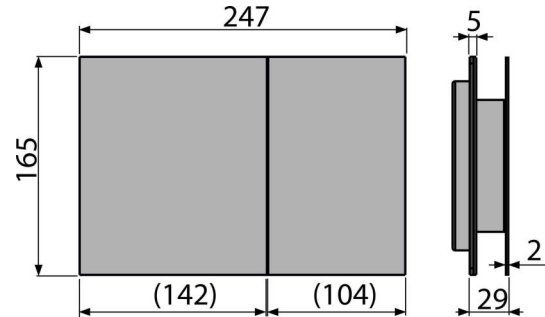

AIR LIGHT

Betätigungsplatte für Vorwandinstallationssysteme mit Beleuchtung, Alunox-Matt

Anwendung

Für Vorwandinstallationssysteme und die Toilettenkasten für Einmauerung

Eigenschaften

- Vier verstellbare Farbtöne je nach der elektrischen Schaltung – weiß, blau, grün, rot
- Detaillierte Verarbeitung durch Laser-Technologie
- Doppelspülung
- Kompatibel mit allen Montageelementen und UP-Spülkasten Alca
- das Material: eloxiertes Aluminium
- Netzversorgung, das Netzgerät ist extra zu kaufen (12 V DC min 1A) – es wurde AEZ310 empfohlen
- Eine getrennte Einschaltung der Beleuchtung ist nötig zu lösen
- Beständig gegen UV-Strahlung und gegen äußeren Einflüssen
- die Oberflächenbehandlung: Alunox, Anti-fingerprint mit der Beschichtung gegen den Fingerabdrücken
- die Betätigungsplatte mit einer gedämpften Lichtquelle, die ausreichend für den Raum der Toilette in der Nacht ist
- die Pflege mit Hilfe der Waschmittel, die im Haushalt für die Armaturen und Badezimmer-Zubehör verwendet werden.

Verpackungsinhalt

- Umbauset für Betätigungsmechanismus des Ablaufventils
- Integrierte LED-Beleuchtung der Taste
- die Kabelanschlüsse
- der Anschlusskabel im Schutzschlauch in der Länge von 5 m
- die Taste
- Befestigungsrahmen für Betätigungsplatte
- Gewindegriff des Rahmens zu Betätigungsplatte - 2 Stück

Bestellnummer, Logistische Informationen

Code	EAN	Gewicht (stück menge palette)	Maße (stück menge)	Verpackung (menge palette)
AIR LIGHT	8595580524081	1,60 15,99 275,8 kg	315×210×120 595×395×435 mm	10 160 Stk.